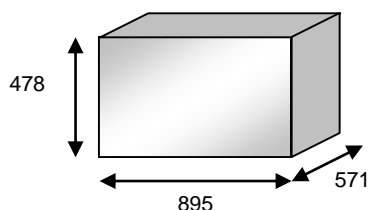

Version **Designer**  
(Porte inox sans traces)

Dimensions (en mm) de l'appareil - hors poignée

**Rack à ustensiles**  
pour les grands  
couteaux, spatules,  
etc., n'entrant pas  
dans le panier à  
couverts.