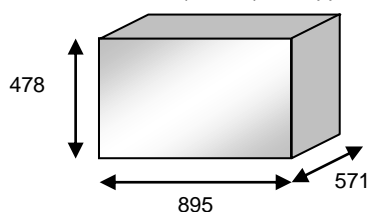

Rack à ustensiles
pour les grands
couteaux, spatules,
etc., n'entrant pas
dans le panier à
couverts.