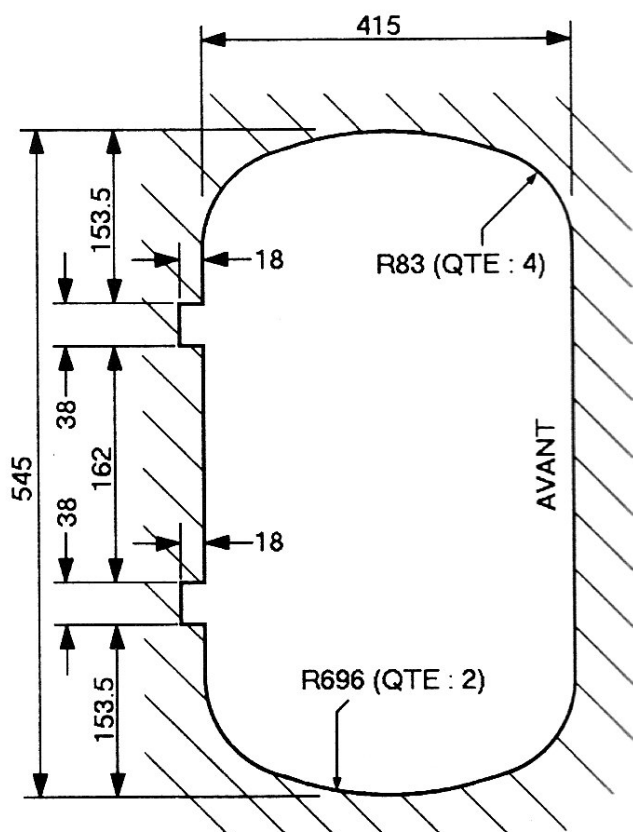

SPINFLO

**Table de cuisson encastrable
HB1400x**

Brûleurs gaz : 4 x 1,5kW

Sécurité coupe-gaz par thermocouples

Grille inox

Brûleurs et grille fixés à la table pour plus de sécurité dans les cuisines mobiles (camping-cars, bateaux ...)

Couvercle en verre trempé, résistant à la chaleur et aux rayures pour utilisation en plan de travail.

Pré-équipement avec électrodes, et interrupteurs intégrés aux commandes, pour raccordement sur le générateur d'allumage électronique intégré au combiné four+gril Midi Prima.

Existe avec :

- . commandes à gauche (réf. HB14007)
- . commandes à droite (réf. HB14008)

Dimensions externes : L 570 x P 470 x H 88 mm

< Découpe d'encastrement

pour tout renseignement, contacter :

HOMATECH