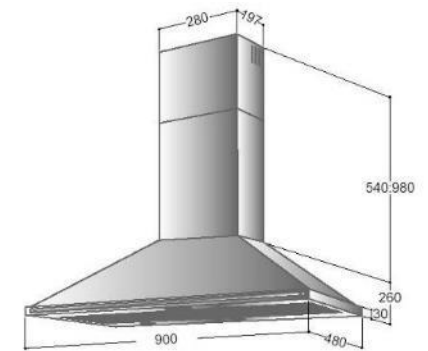

noir

COLONIALE FR 900

- Hotte murale pyramidale
- **Barre frontale : chromée ou dorée**
- Eclairage à 2 halogènes
- 3 vitesses
- Filtres aluminium lavables
- Sortie Ø 150/125 mm
- Kit recyclage disponible en option