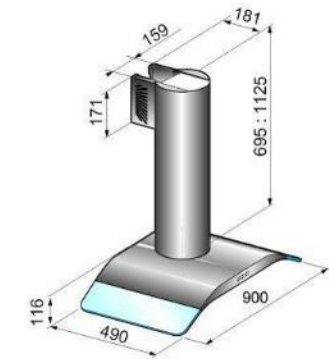

## PAGODE 900

- Hotte arche inox + verre
- Eclairage à 2 halogènes
- 3 vitesses
- Filtres aluminium lavables
- Kit recyclage disponible en option

- inox