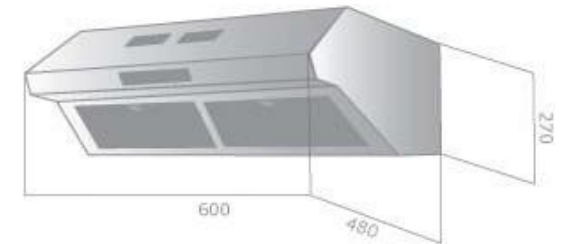

FS20

- Hotte type visière
- Eclairage à 2 lampes
- 3 vitesses
- Filtre acrylique
- Sortie Ø 100 mm

SKYLAB

- Hotte type visière
- Eclairage à 2 lampes
- 3 vitesses
- Filtres aluminium lavables
- Cache conduit inox disponible en option