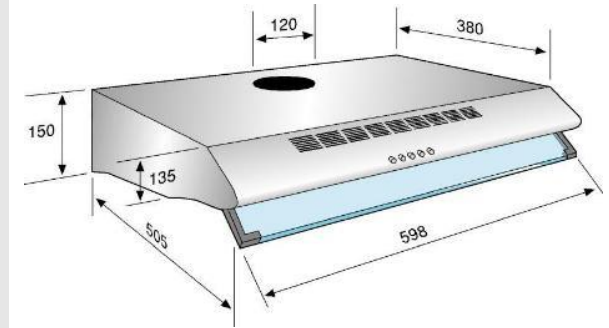

- Cache conduit inox disponible en option

 inox

FS301

- Hotte à visière fixe
- Eclairage à 2 lampes
- 3 vitesses
- Filtre acrylique
- Sortie Ø 120 mm

FS30

- Hotte type visière
- Eclairage à 2 lampes
- 3 vitesses
- Filtre acrylique
- Sortie Ø 120 mm

- blanc
- brun
- silver

ESCAMOTABLE

- Hotte escamotable (porte relevable)
- Pour cuisine de 27 à 32 m³
- Eclairage à 2 lampes
- 3 vitesses
- Filtres aluminium lavables
- Kit recyclage disponible en option