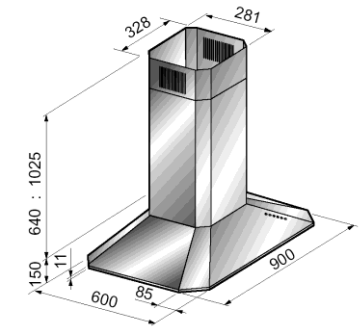

- crème
- rouge
- inox

SATURNO 900

- Hotte murale « pro »
- Eclairage à 3 halogènes
- 4 vitesses
- Arrêt temporisé
- Filtres aluminium lavables

- Kit recyclage disponible en option