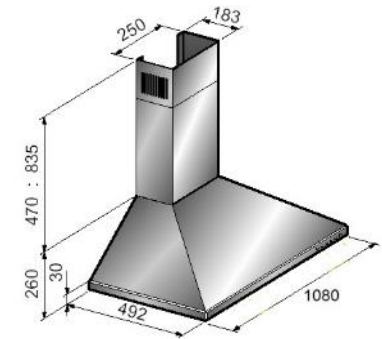

■ noir
■ inox

FLAT 1100

- Hotte murale plate
- Eclairage à 2 halogènes
- 3 vitesses
- Filtres aluminium lavables

- Kit recyclage disponible en option