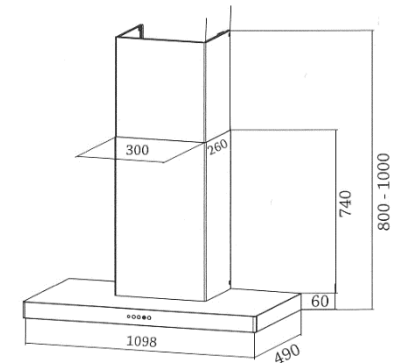

■ noir

DECOR 1100

- Hotte murale pyramidale
- Eclairage à 3 halogènes
- 3 vitesses
- Filtres aluminium lavables

- Kit recyclage disponible en option

■ noir
■ inox

FLAT 1100

- Hotte murale plate
- Eclairage à 2 halogènes
- 3 vitesses
- Filtres aluminium lavables

- Kit recyclage disponible en option