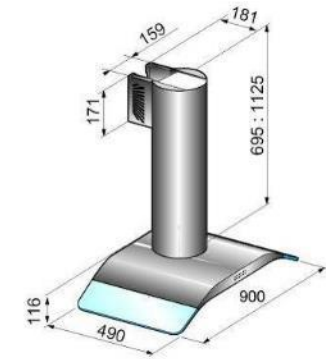

- ☐ inox

MIRAGE 900

- Hotte murale arche inox
- Eclairage à 2 halogènes
- 3 vitesses
- Filtres aluminium lavables

- Kit recyclage disponible en option