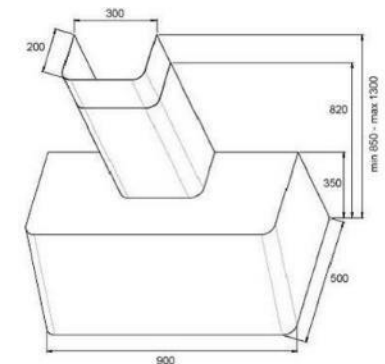

- inox
- noir

BMC F90.2

- Hotte murale pyramidale
- Eclairage à 2 lampes
- 3 vitesses
- Filtres aluminium lavables

- inox

ELITE îlot

- Hotte **centrale** pyramidale
- Eclairage à 4 halogènes
- 3 vitesses
- Arrêt temporisé
- Indicateur de saturation des filtres
- Filtres aluminium lavables

- Kit recyclage disponible en option

- crème
- rouge
- inox

SATURNO 900

- Hotte murale « pro »
- Eclairage à 3 halogènes
- 4 vitesses
- Arrêt temporisé
- Filtres aluminium lavables

- Kit recyclage disponible en option