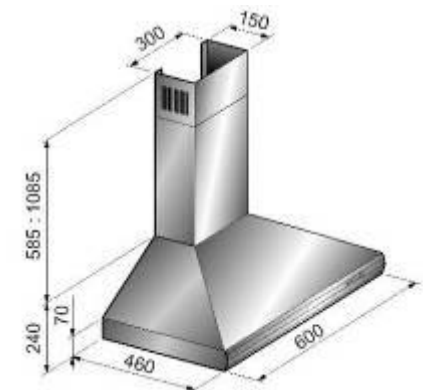

- ☐ blanc
- ☐ brun
- ☐ silver

ESCAMOTABLE

- Hotte escamotable (porte relevable)
- Pour cuisine de 27 à 32 m³
- Eclairage à 2 lampes
- 3 vitesses
- Filtres aluminium lavables
- Kit recyclage disponible en option

- ☐ blanc

TELESCOPIC

- Hotte tiroir
- Eclairage à 2 lampes
- 3 vitesses
- Filtres aluminium lavables
- Kit recyclage disponible en option

- ☐ bleu
- ☐ inox

DECOR 600

- Hotte pyramidale
- Eclairage à 2 lampes
- 3 vitesses
- Filtres aluminium lavables
- Kit recyclage disponible en option
- Existe aussi en **version 2 moteurs**