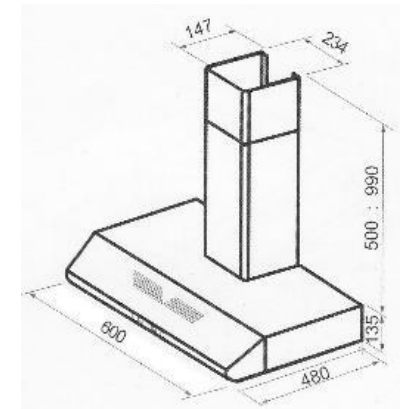

FS30

- Hotte type visière
- Eclairage à 2 lampes
- 3 vitesses
- Filtre acrylique
- Sortie Ø 120 mm