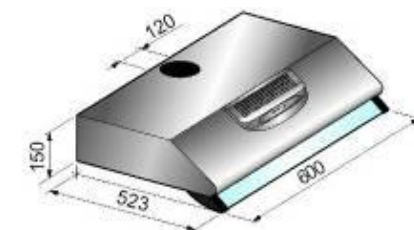

- ☐ blanc
- ☐ brun

VISIERE 500

- Hotte à visière rabattable
- Pour cuisine de 27 à 32 m³
- Eclairage à 1 lampe
- 3 vitesses
- Filtre acrylique
- Sortie Ø 120 mm

- Kit recyclage disponible en option

- ☐ blanc
- ☐ brun
- ☐ bleu
- ☐ rouge
- ☐ vert
- ☐ inox miroir

VISIERE 600

- Hotte à visière rabattable
- Pour cuisine de 27 à 32 m³
- Eclairage à 1 lampe
- 3 vitesses
- Filtre acrylique
- Sortie Ø 120 mm

- Kit recyclage disponible en option

- ☐ blanc
- ☐ noir

NOVEL 600

- Hotte à visière fixe
- Eclairage à 2 lampes
- 3 vitesses
- Filtre acrylique
- Sortie Ø 120 mm

- Kit recyclage disponible en option