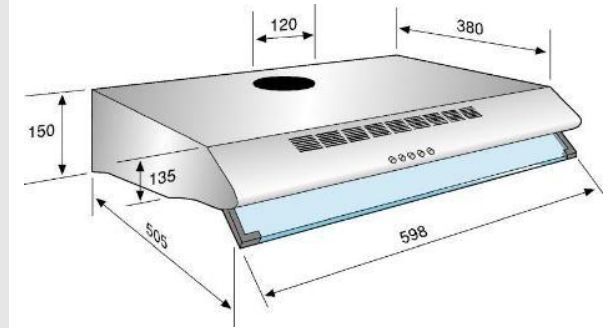

inox

FS301

- Hotte à visière fixe
- Eclairage à 2 lampes
- 3 vitesses
- Filtre acrylique
- Sortie Ø 120 mm

FS30

- Hotte type visière
- Eclairage à 2 lampes
- 3 vitesses
- Filtre acrylique
- Sortie Ø 120 mm