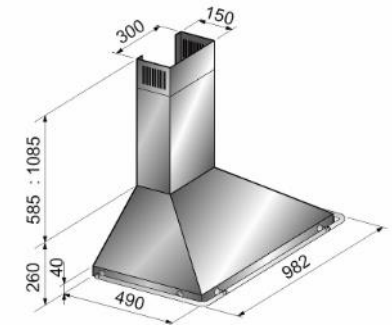

inox

crème

bleu

vert

COLONIALE 1000

- Hotte murale pyramidale
- **Barre périphérique : chromée ou dorée**
- Eclairage à 2 lampes
- 3 vitesses
- Filtres aluminium lavables
- **Largeur 90cm + 8cm (barre)**
- Kit recyclage disponible en option