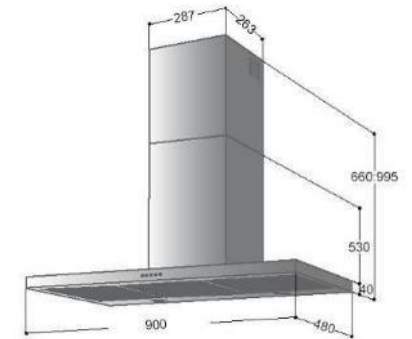

aluminium

PREMIER

- Hotte murale plate
- Eclairage à 2 halogènes
- 3 vitesses
- Filtres aluminium lavables
- Kit recyclage disponible en option