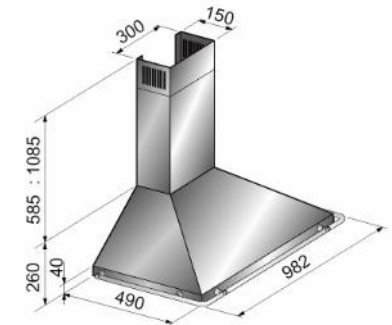

## COLONIALE 1000

- Hotte murale pyramidale
- **Barre périphérique : chromée ou dorée**
- Eclairage à 2 lampes
- 3 vitesses
- Filtres aluminium lavables
- **Largeur 90cm + 8cm (barre)**
- Kit recyclage disponible en option