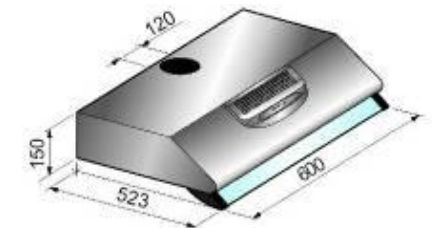

- ☐ blanc
- ☐ brun

VISIERE 500

- Hotte à visière rabattable
- Pour cuisine de 27 à 32 m³
- Eclairage à 1 lampe
- 3 vitesses
- Filtre acrylique
- Sortie Ø 120 mm

- Kit recyclage disponible en option

- ☐ blanc
- ☐ brun
- ☐ bleu
- ☐ rouge
- ☐ vert
- ☐ inox miroir

VISIERE 600

- Hotte à visière rabattable
- Pour cuisine de 27 à 32 m³
- Eclairage à 1 lampe
- 3 vitesses
- Filtre acrylique
- Sortie Ø 120 mm

- Kit recyclage disponible en option

- ☐ blanc
- ☐ noir

NOVEL 600

- Hotte à visière fixe
- Eclairage à 2 lampes
- 3 vitesses
- Filtre acrylique
- Sortie Ø 120 mm

- Kit recyclage disponible en option