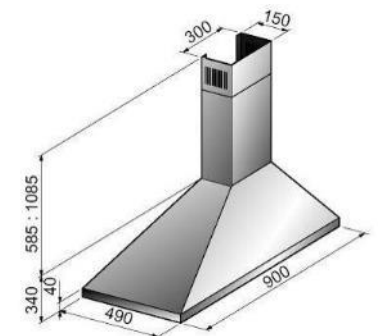

inox

LUXE 900

- Hotte pyramidale
- Eclairage à 2 lampes
- 3 vitesses
- Filtres aluminium lavables
- Kit recyclage disponible en option

- Existe aussi avec **moteur dissocié**

inox

CLASSIC 900

- Hotte murale pyramidale
- **Barre frontale : chromée ou dorée**
- Eclairage à 2 halogènes
- 3 vitesses
- Filtres aluminium lavables

- Kit recyclage disponible en option

inox

TRAPEZE 900

- Hotte murale pyramidale d'angle
- Evacuation à droite
- Eclairage à 2 lampes
- 3 vitesses
- Filtres aluminium lavables

- Kit recyclage disponible en option