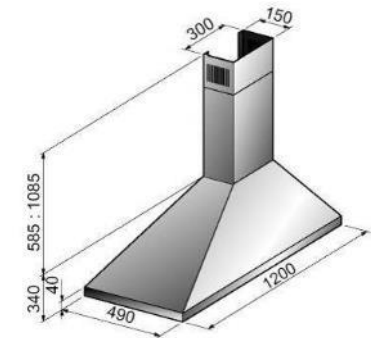

inox

SATURNO 1200

- Hotte murale « pro »
- Eclairage à 3 halogènes
- 4 vitesses
- Arrêt temporisé
- Filtres aluminium lavables
- Kit recyclage disponible en option