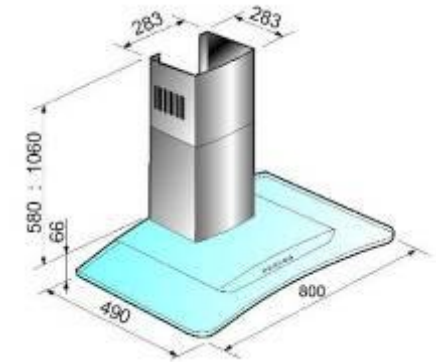

inox/verre

PAGODE 700

- Hotte arche inox + verre
- Eclairage à 2 halogènes
- 3 vitesses
- Filtres aluminium lavables

- Kit recyclage disponible en option

inox/verre

MIRAGE 800

- Hotte arche inox + verre
- Eclairage à 2 halogènes
- 3 vitesses
- Filtres aluminium lavables

- Kit recyclage disponible en option