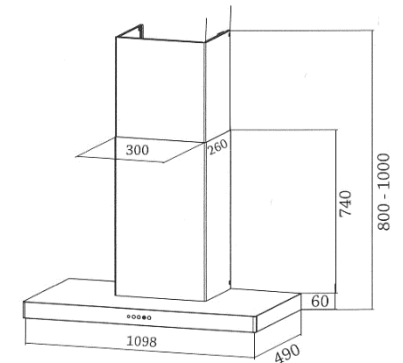

■ noir

DECOR 1100

- Hotte murale pyramidale
- Eclairage à 3 halogènes
- 3 vitesses
- Filtres aluminium lavables
- Kit recyclage disponible en option

■ noir
■ inox

FLAT 1100

- Hotte murale plate
- Eclairage à 2 halogènes
- 3 vitesses
- Filtres aluminium lavables
- Kit recyclage disponible en option