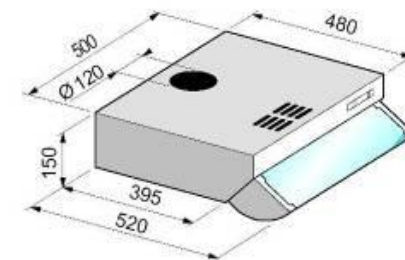

- ☐ blanc
- ☐ brun
- ☐ bleu
- ☐ rouge
- ☐ vert
- ☐ inox miroir

VISIERE 600

- Hotte à visière rabattable
- Pour cuisine de 27 à 32 m³
- Eclairage à 1 lampe
- 3 vitesses
- Filtre acrylique
- Sortie Ø 120 mm

- Kit recyclage disponible en option