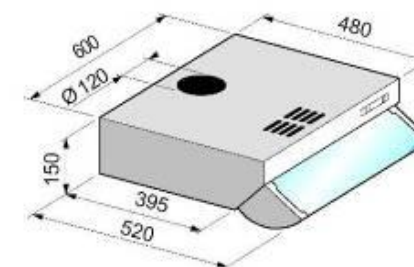

- ☐ blanc
- ☐ noir

NOVEL 600

- Hotte à visière fixe
- Eclairage à 2 lampes
- 3 vitesses
- Filtre acrylique
- Sortie Ø 120 mm

- Kit recyclage disponible en option