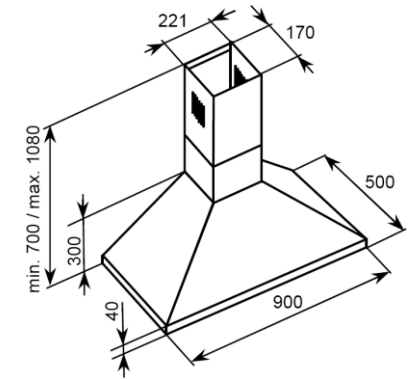

- inox

ELITE îlot

- Hotte **centrale** pyramidale
- Eclairage à 4 halogènes
- 3 vitesses
- Arrêt temporisé
- Indicateur de saturation des filtres
- Filtres aluminium lavables

- Kit recyclage disponible en option