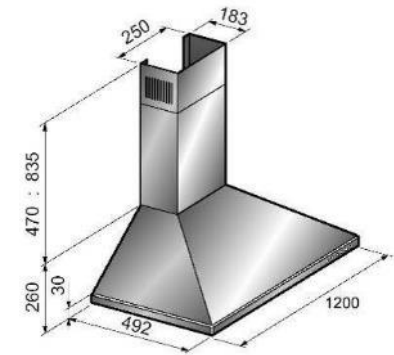

inox

TRAPEZE 1200

- Hotte murale pyramidale d'angle
- Evacuation à droite ou à gauche
- Eclairage à 2 lampes
- 3 vitesses
- Filtres aluminium lavables
- Kit recyclage disponible en option