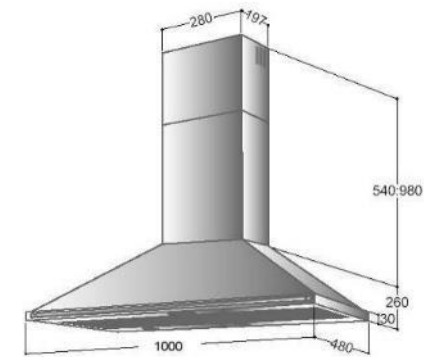

■ noir
■ inox

DECOR 1000

- Hotte murale pyramidale
- Eclairage à 2 lampes
- 3 vitesses
- Filtres aluminium lavables

- Kit recyclage disponible en option