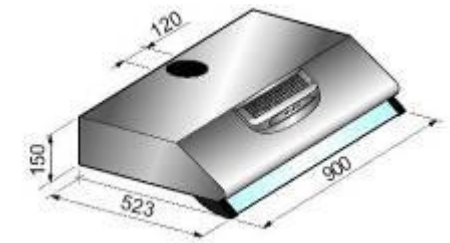

- ☐ inox/verre

PAGODE 900

- Hotte arche inox + verre
- Eclairage à 2 halogènes
- 3 vitesses
- Filtres aluminium lavables
- Kit recyclage disponible en option