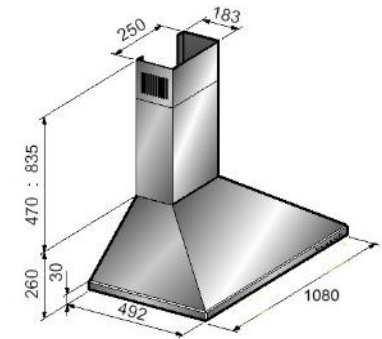

■ noir
 □ inox

DECOR 1000

- Hotte murale pyramidale
- Eclairage à 2 lampes
- 3 vitesses
- Filtres aluminium lavables
- Kit recyclage disponible en option

■ noir

DECOR 1100

- Hotte murale pyramidale
- Eclairage à 3 halogènes
- 3 vitesses
- Filtres aluminium lavables
- Kit recyclage disponible en option