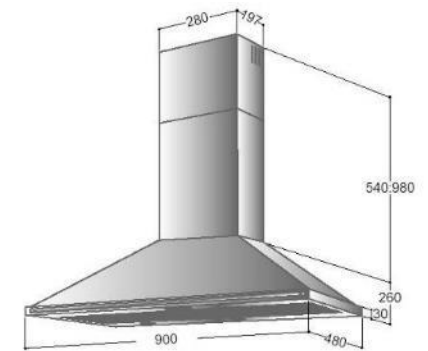

noir

COLONIALE FR 900

- Hotte murale pyramidale
- **Barre frontale : chromée ou dorée**
- Eclairage à 2 halogènes
- 3 vitesses
- Filtres aluminium lavables
- Sortie Ø 150/125 mm
- Kit recyclage disponible en option

inox

crème

bleu

vert

COLONIALE 1000

- Hotte murale pyramidale
- **Barre périphérique : chromée ou dorée**
- Eclairage à 2 lampes
- 3 vitesses
- Filtres aluminium lavables
- **Largeur 90cm + 8cm (barre)**
- Kit recyclage disponible en option