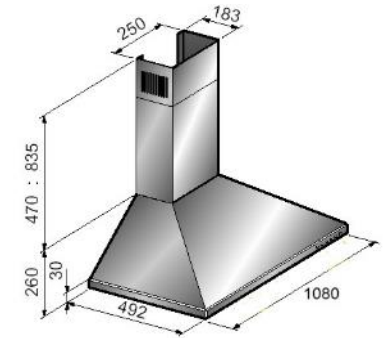

■ noir

COLONIALE FR 1000

- Hotte murale pyramidale
- **Barre frontale : chromée ou dorée**
- Eclairage à 2 halogènes
- 3 vitesses
- Filtres aluminium lavables
- Sortie Ø 150/125 mm

- Kit recyclage disponible en option

■ noir
■ inox

DECOR 1000

- Hotte murale pyramidale
- Eclairage à 2 lampes
- 3 vitesses
- Filtres aluminium lavables

- Kit recyclage disponible en option