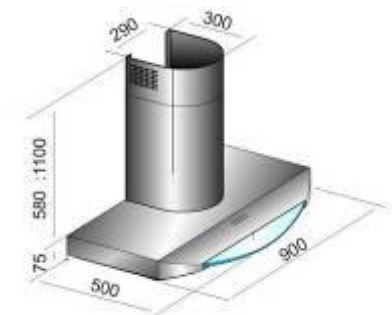

inox

FLAT 900

- Hotte murale plate « extra fine »
- Eclairage à 2 halogènes
- 3 vitesses
- Filtres aluminium lavables
- Kit recyclage disponible en option

aluminium

PREMIER

- Hotte murale plate
- Eclairage à 2 halogènes
- 3 vitesses
- Filtres aluminium lavables
- Kit recyclage disponible en option

inox

MILLENIUM

- Hotte murale plate
- Eclairage à 2 halogènes
- 3 vitesses
- Arrêt temporisé
- Indicateur de saturation des filtres
- Filtres aluminium lavables
- Kit recyclage disponible en option