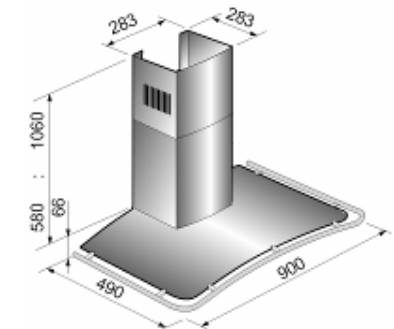

- ☐ blanc
- ☐ noir
- ☐ inox

NOVEL 900

- Hotte à visière fixe
- Eclairage à 2 lampes
- 3 vitesses
- Filtres aluminium lavables

- Kit recyclage disponible en option

- ☐ inox/verre

PAGODE 900

- Hotte arche inox + verre
- Eclairage à 2 halogènes
- 3 vitesses
- Filtres aluminium lavables

- Kit recyclage disponible en option

- ☐ inox

MIRAGE 900

- Hotte murale arche inox
- Eclairage à 2 halogènes
- 3 vitesses
- Filtres aluminium lavables

- Kit recyclage disponible en option