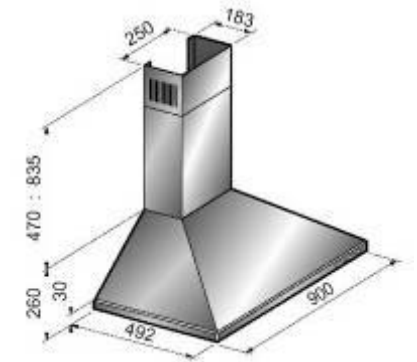

inox

CLASSIC 900

- Hotte murale pyramidale
- **Barre frontale : chromée ou dorée**
- Eclairage à 2 halogènes
- 3 vitesses
- Filtres aluminium lavables

- Kit recyclage disponible en option