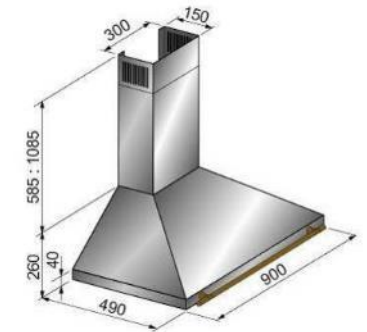

inox

TRAPEZE 900

- Hotte murale pyramidale d'angle
- Evacuation à droite
- Eclairage à 2 lampes
- 3 vitesses
- Filtres aluminium lavables

- Kit recyclage disponible en option