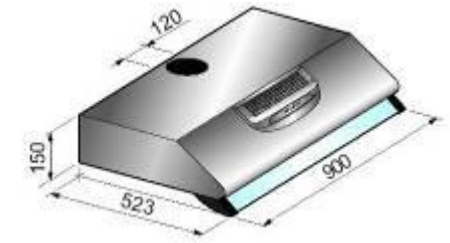

- ☐ inox/verre

PAGODE 900

- Hotte arche inox + verre
- Eclairage à 2 halogènes
- 3 vitesses
- Filtres aluminium lavables

- Kit recyclage disponible en option