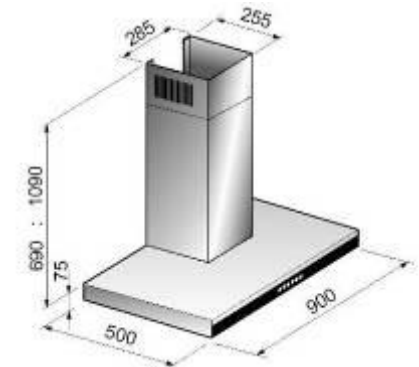

inox

MILLENIUM

- Hotte murale plate
- Eclairage à 2 halogènes
- 3 vitesses
- Arrêt temporisé
- Indicateur de saturation des filtres
- Filtres aluminium lavables
- Kit recyclage disponible en option