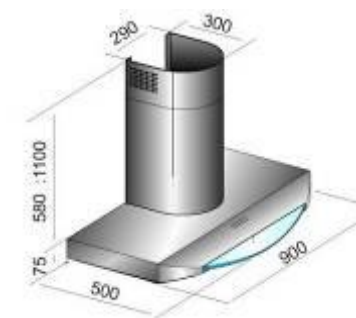

aluminium

PREMIER

- Hotte murale plate
- Eclairage à 2 halogènes
- 3 vitesses
- Filtres aluminium lavables
- Kit recyclage disponible en option

inox

MILLENIUM

- Hotte murale plate
- Eclairage à 2 halogènes
- 3 vitesses
- Arrêt temporisé
- Indicateur de saturation des filtres
- Filtres aluminium lavables
- Kit recyclage disponible en option