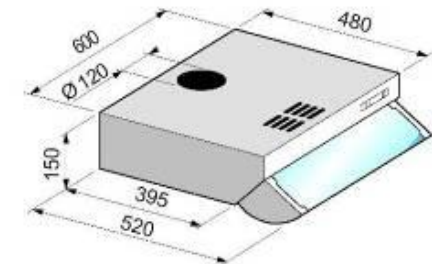

- ☐ blanc
- ☐ noir

NOVEL 600

- Hotte à visière fixe
- Eclairage à 2 lampes
- 3 vitesses
- Filtre acrylique
- Sortie Ø 120 mm

- Kit recyclage disponible en option