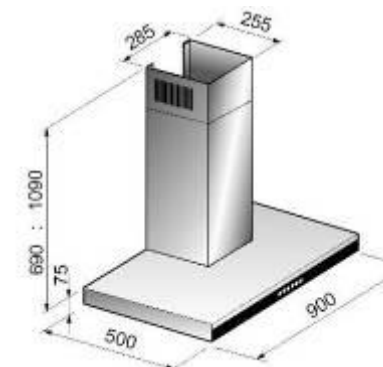

inox

MILLENIUM

- Hotte murale plate
- Eclairage à 2 halogènes
- 3 vitesses
- Arrêt temporisé
- Indicateur de saturation des filtres
- Filtres aluminium lavables
- Kit recyclage disponible en option