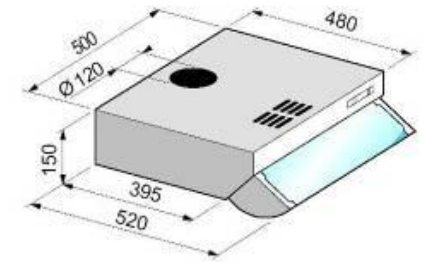

- blanc
- brun

VISIERE 500

- Hotte à visière rabattable
- Pour cuisine de 27 à 32 m³
- Eclairage à 1 lampe
- 3 vitesses
- Filtre acrylique
- Sortie Ø 120 mm

- Kit recyclage disponible en option

- blanc
- brun
- bleu
- rouge
- vert
- inox miroir