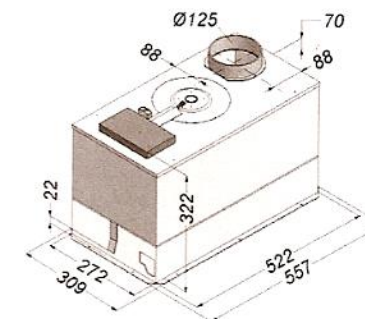

GROUPES

GROUPE CP5

- Groupe aspirant à encastrer
- Pour cuisine de 26 à 32 m³
- Eclairage à 2 lampes
- 3 vitesses
- Filtre acrylique
- Sortie Ø 120 mm

- Kit recyclage disponible en option

GROUPE PRO

- Groupe aspirant à encastrer
- Pour cuisine de 40 à 48 m³
- 2 moteurs
- Eclairage à 2 halogènes
- 3 vitesses
- Filtre aluminium lavable
- Sortie Ø 120 mm

- Kit recyclage disponible en option

silver

NOVY QUARTO

- Groupe aspirant à encastrer
- Pour cuisine de 39 à 47 m³
- Eclairage à néon
- 3 vitesses
- Filtre aluminium lavable
- Sortie Ø 125 mm

- Système d'aspiration périphérique
- Réducteur de bruit breveté