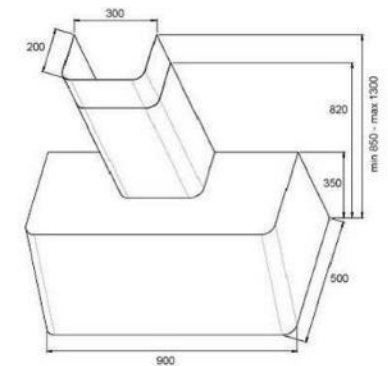

- inox
- noir

BMC F90.2

- Hotte murale pyramidale
- Eclairage à 2 lampes
- 3 vitesses
- Filtres aluminium lavables

- inox

ELITE îlot

- Hotte **centrale** pyramidale
- Eclairage à 4 halogènes
- 3 vitesses
- Arrêt temporisé
- Indicateur de saturation des filtres
- Filtres aluminium lavables

- Kit recyclage disponible en option

- crème
- rouge
- inox

SATURNO 900

- Hotte murale « pro »
- Eclairage à 3 halogènes
- 4 vitesses
- Arrêt temporisé
- Filtres aluminium lavables

- Kit recyclage disponible en option