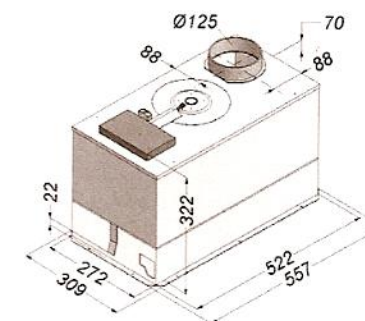

- blanc
- brun

VISIERE 500

- Hotte à visière rabattable
- Pour cuisine de 27 à 32 m³
- Eclairage à 1 lampe
- 3 vitesses
- Filtre acrylique
- Sortie Ø 120 mm

- Kit recyclage disponible en option

- blanc
- brun
- bleu
- rouge
- vert
- inox miroir