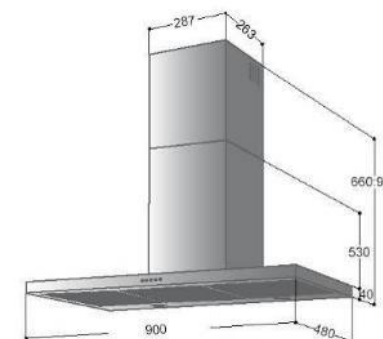

- Hotte murale pyramidale d'angle
- Evacuation à droite
- Eclairage à 2 lampes
- 3 vitesses
- Filtres aluminium lavables

- Kit recyclage disponible en option

inox

FLAT 900

- Hotte murale plate « extra fine »
- Eclairage à 2 halogènes
- 3 vitesses
- Filtres aluminium lavables
- Kit recyclage disponible en option