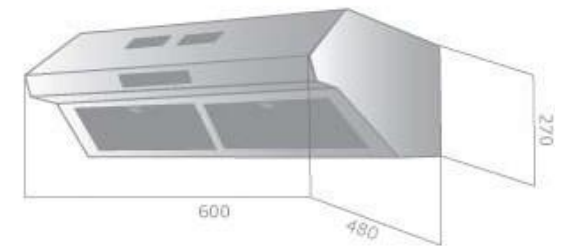

FS20

- Hotte type visière
- Eclairage à 2 lampes
- 3 vitesses
- Filtre acrylique
- Sortie Ø 100 mm

SKYLAB

- Hotte type visière
- Eclairage à 2 lampes
- 3 vitesses
- Filtres aluminium lavables

- Cache conduit inox disponible en option