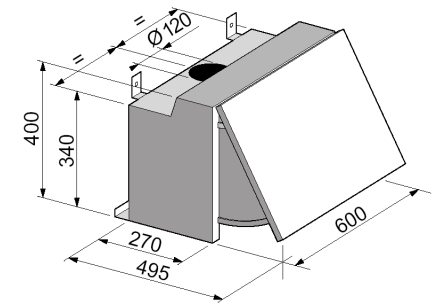

## ESCAMOTABLE

- Hotte escamotable (porte relevable)
- Pour cuisine de 27 à 32 m<sup>3</sup>
- Eclairage à 2 lampes
- 3 vitesses
- Filtres aluminium lavables
- Kit recyclage disponible en option

- blanc