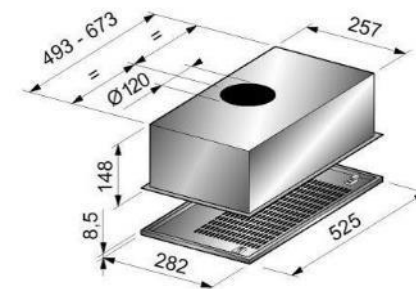

inox

GROUPE PRO

- Groupe aspirant à encastrer
- Pour cuisine de 40 à 48 m³
- 2 moteurs
- Eclairage à 2 halogènes
- 3 vitesses
- Filtre aluminium lavable
- Sortie Ø 120 mm

- Kit recyclage disponible en option