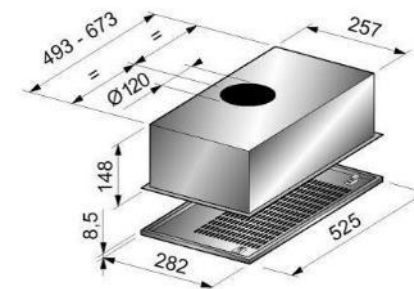

## GROUPE CP5

- Groupe aspirant à encastrer
- Pour cuisine de 26 à 32 m<sup>3</sup>
- Eclairage à 2 lampes
- 3 vitesses
- Filtre acrylique
- Sortie Ø 120 mm
  
- Kit recyclage disponible en option

 inox