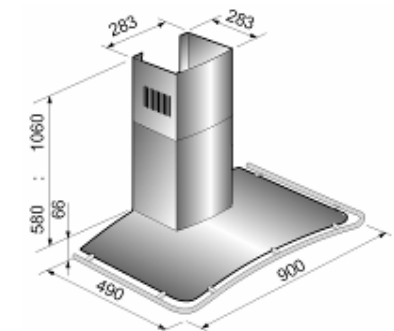

- ☐ blanc
- ☐ noir
- ☐ inox

NOVEL 900

- Hotte à visière fixe
- Eclairage à 2 lampes
- 3 vitesses
- Filtres aluminium lavables
- Kit recyclage disponible en option

- ☐ inox/verre

PAGODE 900

- Hotte arche inox + verre
- Eclairage à 2 halogènes
- 3 vitesses
- Filtres aluminium lavables
- Kit recyclage disponible en option

- ☐ inox

MIRAGE 900

- Hotte murale arche inox
- Eclairage à 2 halogènes
- 3 vitesses
- Filtres aluminium lavables
- Kit recyclage disponible en option