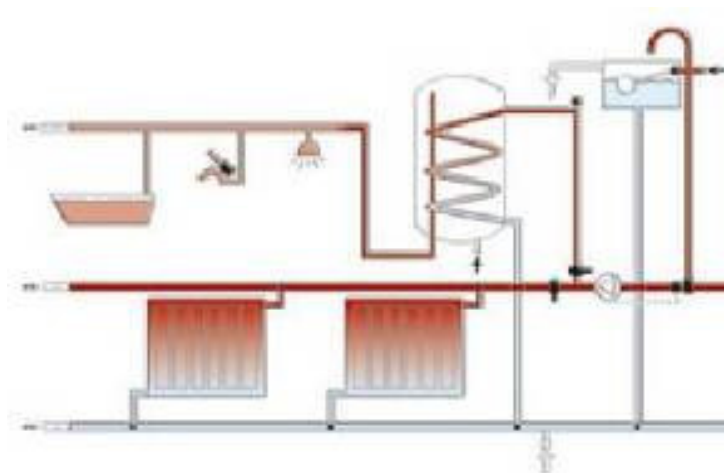

#### - Bouilleur incorporé au foyer

Alimentation d'un circuit de chauffage et/ou d'eau chaude sanitaire.

#### - Four mixte (bois / électricité)

Possibilité de cuisiner au four, en électrique, lorsque le foyer bois est éteint.

Le four de 35 litres est doté d'un **éclairage** et, grâce à sa **cavité inox**, il est robuste et facile à nettoyer.

Sur toutes les cuisinières Lincar, le four est doté d'une **double porte vitrée**, équipée d'un thermomètre, permettant de surveiller la cuisson sans perte de chaleur.

Foyer avec  
bouilleur incorporé

## Installations type

Schéma de principe d'une installation de chauffage et eau chaude, alimentée par un poêle ou cuisinière à bois avec bouilleur.

NB : le vase d'expansion doit être ouvert

NB : ce schéma est donné à titre indicatif. Le circuit de chauffage central doit être adapté par l'installateur en fonction de l'habitation et des besoins en chauffage.